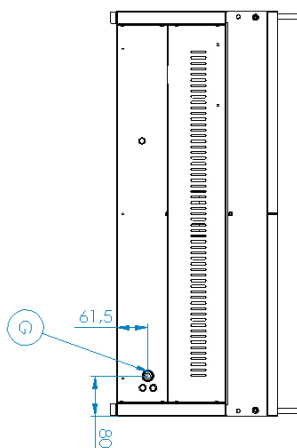

Grilovací deska 80x51 plynová chromovaná kombinovaná bez podstavby

Model	Sap kód	00012416
FTHRC 70/08 G	Skupina artiklů	Grily a grilovací plotny