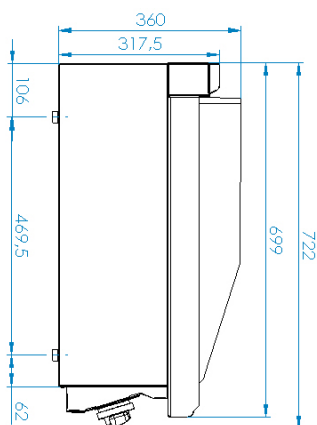

Grilovací deska 80x51 plynová chromovaná kombinovaná bez podstavby

Model	Sap kód	00012416
FTHRC 70/08 G	Skupina artiklů	Grily a grilovací plotny