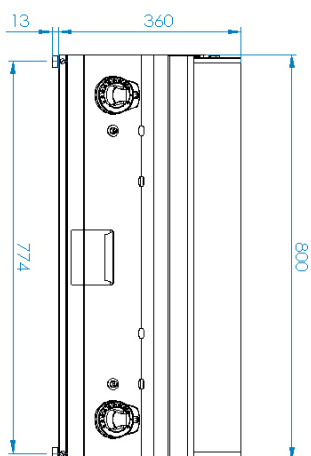

Grilovací deska 80x51 plynová chromovaná kombinovaná bez podstavby

Model	Sap kód	00012416
FTHRC 70/08 G	Skupina artiklů	Grily a grilovací plotny